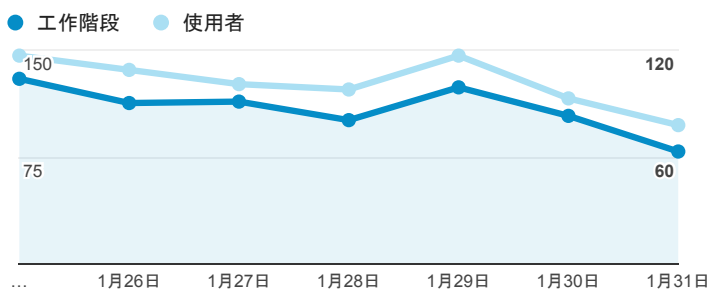

報表01_訪客

2016年1月25日 - 2016年1月31日

平均造訪停留時間和單次造訪頁數

造訪地圖

造訪和不重複訪客

造訪 (依瀏覽器分組)

造訪和新造訪

造訪和新造訪率 (依行動裝置資訊分組)

造訪 (依裝置類別分組)

■ desktop ■ mobile ■ tablet