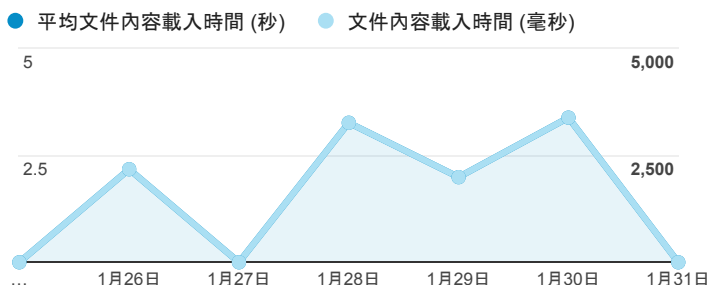

# 報表01\_訪客

2016年1月25日 - 2016年1月31日

## 平均造訪停留時間和單次造訪頁數